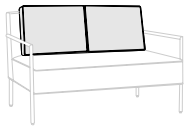

For a Pillow Pull Detail, change last digit of ProdNo. from 1 to 0, add \$49/Club, \$98/Settee, \$147/Sofa.

< See also: Arcelle Occasional Tables

Arcelle Club, Dual Color

Product No.	Dimensions	Fabric \$					Leather \$				
119.1011 Seat & Back	25w	COM	1902	Gr6	2421	Gr12	2927	COL	2187	L6	4587
	32d	Gr1	2197	Gr7	2483	Gr13	3050	L1	3227	L7	4987
	36.3h	Gr2	2232	Gr8	2553	Gr14	3187	L2	3387	L8	5467
	17.3sh	Gr3	2272	Gr9	2632	Gr15	3341	L3	3627	L9	6107
	23.3ah	Gr4	2316	Gr10	2720	Gr16	3517	L4	3867	L10	6827
+	4.4 yds, 80 sf	Gr5	2364	Gr11	2817	Gr17	3710	L5	4187	L11	7627
Pillow Back	1.6 yds, 29 sf	COM	74	Gr6	263	Gr12	447	COL	85	L6	955
		Gr1	181	Gr7	285	Gr13	492	L1	462	L7	1100
		Gr2	194	Gr8	311	Gr14	541	L2	520	L8	1274
		Gr3	208	Gr9	340	Gr15	597	L3	607	L9	1506
		Gr4	224	Gr10	372	Gr16	661	L4	694	L10	1767
		Gr5	242	Gr11	407	Gr17	732	L5	810	L11	2057

Arcelle Settee, Dual Color

119.2011 Seat & Back	55w	COM	2265	Gr6	2914	Gr12	3547	COL	2605	L6	5575
	32d	Gr1	2634	Gr7	2991	Gr13	3701	L1	3892	L7	6070
	36.3h	Gr2	2678	Gr8	3079	Gr14	3871	L2	4090	L8	6664
	17.3sh	Gr3	2727	Gr9	3178	Gr15	4064	L3	4387	L9	7456
	23.3ah	Gr4	2782	Gr10	3288	Gr16	4284	L4	4684	L10	8347
+	5.5 yds, 99 sf	Gr5	2843	Gr11	3409	Gr17	4526	L5	5080	L11	9337
Pillow Backs	3.5 yds, 63 sf	COM	155	Gr6	568	Gr12	971	COL	178	L6	2068
		Gr1	390	Gr7	617	Gr13	1069	L1	997	L7	2383
		Gr2	418	Gr8	673	Gr14	1177	L2	1123	L8	2761
		Gr3	449	Gr9	736	Gr15	1300	L3	1312	L9	3265
		Gr4	484	Gr10	806	Gr16	1440	L4	1501	L10	3832
		Gr5	523	Gr11	883	Gr17	1594	L5	1753	L11	4462