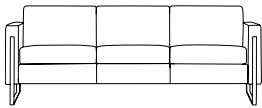

International II Sofa

N320	83w	COM	4527	Gr6	6828	Gr12	9071	COL	5206	L6	15736
	29d	Gr1	5834	Gr7	7101	Gr13	9617	L1	9769	L7	17491
	31h	Gr2	5990	Gr8	7413	Gr14	10221	L2	10471	L8	19597
	25ah	Gr3	6165	Gr9	7764	Gr15	10904	L3	11524	L9	22405
	16sh	Gr4	6360	Gr10	8154	Gr16	11684	L4	12577	L10	25564
	19.5 yds, 351 sf	Gr5	6575	Gr11	8583	Gr17	12542	L5	13981	L11	29074

Standard metal finish is MPC Polished Chrome. For Resin Brushed Steel, add R to the product number..

> See also: International Tables