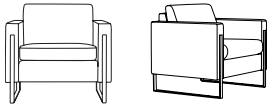

International II Club Lounge

Product No.	Dimensions	Fabric \$					Leather \$				
N120	33w	COM	3073	Gr6	3958	Gr12	4821	COL	3534	L6	7584
	29d	Gr1	3576	Gr7	4063	Gr13	5031	L1	5289	L7	8259
	31h	Gr2	3636	Gr8	4183	Gr14	5263	L2	5559	L8	9069
	25ah	Gr3	3703	Gr9	4318	Gr15	5526	L3	5964	L9	10149
	16sh	Gr4	3778	Gr10	4468	Gr16	5826	L4	6369	L10	11364
	7.5 yds, 135 sf	Gr5	3861	Gr11	4633	Gr17	6156	L5	6909	L11	12714

International II Settee

N220	58w	COM	3594	Gr6	5104	Gr12	6576	COL	4133	L6	11063
	29d	Gr1	4452	Gr7	5284	Gr13	6935	L1	7136	L7	12218
	31h	Gr2	4554	Gr8	5488	Gr14	7332	L2	7598	L8	13604
	25ah	Gr3	4669	Gr9	5719	Gr15	7780	L3	8291	L9	15452
	16sh	Gr4	4797	Gr10	5975	Gr16	8292	L4	8984	L10	17531
	12.8 yds, 231 sf	Gr5	4938	Gr11	6256	Gr17	8855	L5	9908	L11	19841