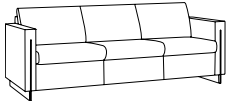

International Sofa

N300	83w	COM	3212	Gr6	5513	Gr12	7756	COL	3694	L6	14224
	29d	Gr1	4519	Gr7	5786	Gr13	8302	L1	8257	L7	15979
	31h	Gr2	4675	Gr8	6098	Gr14	8906	L2	8959	L8	18085
	16sh	Gr3	4850	Gr9	6449	Gr15	9589	L3	10012	L9	20893
	25ah	Gr4	5045	Gr10	6839	Gr16	10369	L4	11065	L10	24052
	19.5 yds, 351 sf	Gr5	5260	Gr11	7268	Gr17	11227	L5	12469	L11	27562

Standard metal finish is MPC Polished Chrome. For Resin Brushed Steel, add R to the product number.

> See also: International Tables