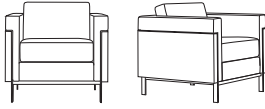

Genevieve Club Lounge

Item No	Dimensions	Fabric \$					Leather \$				
GEN1	30w	COM	3342	Gr6	3870	Gr12	4398	COL	3843	L6	6723
	30d	Gr1	3430	Gr7	3958	Gr13	4486	L1	4923	L7	7083
	29h	Gr2	3518	Gr8	4046	Gr14	4574	L2	5283	L8	7443
	25ah	Gr3	3606	Gr9	4134	Gr15	4662	L3	5643	L9	7803
	17sh	Gr4	3694	Gr10	4222	Gr16	4750	L4	6003	L10	8163
	4 yds, 72 sf	Gr5	3782	Gr11	4310	Gr17	4838	L5	6363	L11	8523

Genevieve Settee

GEN2	52w	COM	4736	Gr6	5594	Gr12	6452	COL	5446	L6	10126
	30d	Gr1	4879	Gr7	5737	Gr13	6595	L1	7201	L7	10711
	29h	Gr2	5022	Gr8	5880	Gr14	6738	L2	7786	L8	11296
	25ah	Gr3	5165	Gr9	6023	Gr15	6881	L3	8371	L9	11881
	17sh	Gr4	5308	Gr10	6166	Gr16	7024	L4	8956	L10	12466
	6.5 yds, 117 sf	Gr5	5451	Gr11	6309	Gr17	7167	L5	9541	L11	13051