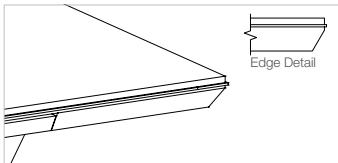

	# Drawers	Seats	Prefix/Size Codes	Top Materials / Code / List \$								
				Wood 1	Wood 2	Fenix®	BPGlass	OCUGlass	OLGlass	AcrylicSS	Quartz	Marble
Power Drawer Table 29.5h ±			CRP...	...W1	...W2	...L	...G	...J	...E	...C	...Q	...M
Rectangle 120w 52d	6	8-12	...12052...	41575	44485	43796	48745	49617	51541	43049	62096	63005
Rectangle 132w 52d	8	10-14	...13252...	50710	54260	53153	58597	59556	61673	52333	73284	74283
Rectangle 144w 52d	8	10-14	...14452...	51410	55009	54076	60014	61060	63370	53180	76037	77126
Rectangle 150w 52d	8	10-14	...15052...	51863	55493	54602	60788	61877	64284	53669	77477	78613
Rectangle 156w 52d	8	12-16	...15652...	52243	55900	55131	61564	62697	65200	54161	78922	80103
Rectangle 168w 56d	8	12-16	...16856...	53330	57063	56679	64140	65455	68357	55554	84270	85640
Rectangle 180w 56d	8	12-16	...18056...	54067	57852	57657	65650	67059	70167	56451	87219	88685
Rectangle 192w 60d	10	14-18	...19260...	62278	66637	66379	75514	77124	80679	65002	100165	101841
Rectangle 204w 60d	10	14-18	...20460...	63047	67460	67405	77111	78821	82598	65941	103302	105083
Rectangle 216w 60d	10	16-20	...21660...	63822	68290	68436	78713	80523	84522	66885	106444	108330
Rectangle 240w 60d	10	16-20	...24060...	65154	69715	70280	81700	83711	88154	68558	112513	114608
Rectangle 252w 60d	12	18-22	...25260...	71999	77039	77382	89372	91485	96149	75574	121725	123926
Rectangle 264w 60d	12	18-22	...26460...	72754	77847	78392	90955	93167	98054	76499	124848	127153
Rectangle 276w 60d	12	20-24	...27660...	73513	78659	79408	92540	94854	99963	77428	127976	130385
Rectangle 288w 60d	12	20-24	...28860...	74276	79475	80428	94132	96546	101877	78362	131107	133621
Rectangle 300w 72d	12	20-26	...30072...	81852	87582	89541	106670	109688	116352	86958	152889	156032
Rectangle 312w 72d	14	22-28	...31272...	89106	95343	94405	114918	118055	124986	94417	162985	166254
Rectangle 324w 72d	14	24-30	...32472...	89984	96283	95488	116789	120047	127245	95500	166705	170099
Rectangle 336w 72d	14	24-30	...33672...	90868	97229	96576	118665	122045	129508	96588	170431	173951
Rectangle 348w 72d	14	24-30	...34872...	91757	98180	97668	120547	124047	131778	97681	174161	177807
Rectangle 360w 72d	14	24-30	...36072...	92466	98939	101694	122250	125871	133868	98596	177713	181485