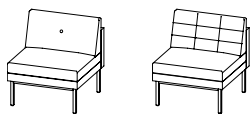

Please provide tagging information as needed for your project.

	Product No.	Dimensions	Fabric \$							Leather \$				
Moderna Armless Club 	MP1H	28w	COM	2511	F6	3160	F12	3793	COL	2888	L6	5858		
	Plain Back	28d	F1	2880	F7	3237	F13	3947	L1	4175	L7	6353		
		30h	F2	2924	F8	3325	F14	4117	L2	4373	L8	6947		
		17.5sh	F3	2973	F9	3424	F15	4310	L3	4670	L9	7739		
		25ah	F4	3028	F10	3534	F16	4530	L4	4967	L10	8630		
		5.5 yds, 99 sf	F5	3089	F11	3655	F17	4772	L5	5363	L11	9620		
Moderna Armless Settee 	MP2H	56w	COM	3636	F6	4875	F12	6083	COL	4181	L6	9851		
	Plain Back	28d	F1	4340	F7	5022	F13	6377	L1	6638	L7	10796		
		30h	F2	4424	F8	5190	F14	6702	L2	7016	L8	11930		
		17.5sh	F3	4518	F9	5379	F15	7070	L3	7583	L9	13442		
		25ah	F4	4623	F10	5589	F16	7490	L4	8150	L10	15143		
		10.5 yds, 189 sf	F5	4739	F11	5820	F17	7952	L5	8906	L11	17033		
Moderna Armless Sofa 	MP3H	84w	COM	5264	F6	6857	F12	8410	COL	6054	L6	13344		
	Plain Back	28d	F1	6169	F7	7046	F13	8788	L1	9213	L7	14559		
		30h	F2	6277	F8	7262	F14	9206	L2	9699	L8	16017		
		17.5sh	F3	6398	F9	7505	F15	9679	L3	10428	L9	17961		
		25ah	F4	6533	F10	7775	F16	10219	L4	11157	L10	20148		
		13.5 yds, 243 sf	F5	6682	F11	8072	F17	10813	L5	12129	L11	22578		
Moderna Armless Quad 	MP4H	112w	COM	6324	F6	8743	F12	11101	COL	7273	L6	18343		
	Plain Back	28d	F1	7698	F7	9030	F13	11675	L1	12070	L7	20188		
		30h	F2	7862	F8	9358	F14	12310	L2	12808	L8	22402		
		17.5sh	F3	8046	F9	9727	F15	13028	L3	13915	L9	25354		
		25ah	F4	8251	F10	10137	F16	13848	L4	15022	L10	28675		
		20.5 yds, 369 sf	F5	8477	F11	10588	F17	14750	L5	16498	L11	32365		

! Notes:

Standard metal finish is MBN Brushed Nickel.
 Use freestanding or in modular connection on either or both sides.

+ Options:

For Button Back, change ProdNo. 2nd letter from P to B, add \$110/Club, \$220/Settee, \$330/Sofa, \$440/Quad.
 For Quilted Back, change ProdNo. 2nd letter from P to Q, add \$110/Club, \$220/Settee, \$330/Sofa, \$440/Quad.