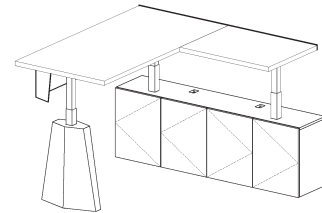

Wallhung dimension is listed first.
(Example of UKKB7872R)

L-Shaped Wall Hung Credenza w/ Monolith
30-inch Deep Wall Hung Unit
29.9-48.4h Height Adjustable

Right Handed

Right Handed

Description	Prod. No. Prefix	Top Material (specify by code)		
		HPL	Wood1	Solid Surface
		...HP	...W	...SS
Square Corner, 30d Desk				
Wall Hung L-Shape 72w 30d x 72w 30d	UKKE7272...	17557	17329	19066
Wall Hung L-Shape 78w 30d x 72w 30d	UKKE7872...	17992	17753	19548
Wall Hung L-Shape 84w 30d x 72w 30d	UKKE8472...	18432	18182	20036
Wall Hung L-Shape 90w 30d x 84w 30d	UKKE9084...	19170	18885	20941
Wall Hung L-Shape 96w 30d x 84w 30d	UKKE9684...	19610	19314	21429
Wall Hung L-Shape 102w 30d x 84w 30d	UKKE10284...	20050	19744	21916
Wall Hung L-Shape 108w 30d x 84w 30d	UKKE10884...	20490	20174	22404
Wall Hung L-Shape 120w 30d x 84w 30d	UKKE12084...	21920	21583	23929
Square Corner, 36d Desk				
• Wall Hung L-Shape 72w 30d x 72w 36d	UKKF7272...	17663	17413	19267
Wall Hung L-Shape 78w 30d x 72w 36d	UKKF7872...	18097	17838	19749
Wall Hung L-Shape 84w 30d x 72w 36d	UKKF8472...	18537	18267	20237
Wall Hung L-Shape 90w 30d x 84w 36d	UKKF9084...	19298	18987	21188
Wall Hung L-Shape 96w 30d x 84w 36d	UKKF9684...	19738	19416	21675
Wall Hung L-Shape 102w 30d x 84w 36d	UKKF10284...	20178	19846	22163
Wall Hung L-Shape 108w 30d x 84w 36d	UKKF10884...	20618	20276	22650
Wall Hung L-Shape 120w 30d x 84w 36d	UKKF12084...	22048	21685	24175
Radius Corner, 30d Desk				
Wall Hung L-Shape 72w 30d x 72w 30d	UKKG7272...	17766	17496	19465
Wall Hung L-Shape 78w 30d x 72w 30d	UKKG7872...	18201	17920	19948
Wall Hung L-Shape 84w 30d x 72w 30d	UKKG8472...	18641	18350	20435
Wall Hung L-Shape 90w 30d x 84w 30d	UKKG9084...	19428	19091	21437
Wall Hung L-Shape 96w 30d x 84w 30d	UKKG9684...	19868	19521	21924
Wall Hung L-Shape 102w 30d x 84w 30d	UKKG10284...	20308	19950	22412
Wall Hung L-Shape 108w 30d x 84w 30d	UKKG10884...	20748	20380	22899
Wall Hung L-Shape 120w 30d x 84w 30d	UKKG12084...	22178	21789	24424
Radius Corner, 36d Desk				
• Wall Hung L-Shape 72w 30d x 72w 36d	UKKH7272...	17868	17578	19663
Wall Hung L-Shape 78w 30d x 72w 36d	UKKH7872...	18303	18002	20145
Wall Hung L-Shape 84w 30d x 72w 36d	UKKH8472...	18743	18432	20633
Wall Hung L-Shape 90w 30d x 84w 36d	UKKH9084...	19557	19194	21685
Wall Hung L-Shape 96w 30d x 84w 36d	UKKH9684...	19997	19624	22172
Wall Hung L-Shape 102w 30d x 84w 36d	UKKH10284...	20437	20053	22660
Wall Hung L-Shape 108w 30d x 84w 36d	UKKH10884...	20877	20483	23147
Wall Hung L-Shape 120w 30d x 84w 36d	UKKH12084...	22307	21892	24672