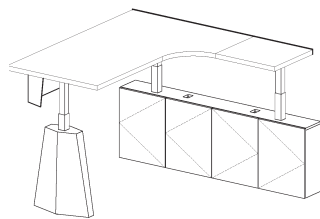

L-Shaped Wall Hung Credenza w/ Monolith
24-inch Deep Wall Hung Unit
29.9-48.4h Height Adjustable

Right Handed

Right Handed

Description	Prod. No. Prefix	Top Material (specify by code)		
		HPL	Wood1	Solid Surface
Square Corner, 30d Desk		...HP	...W	...SS
Wall Hung L-Shape 72w 24d x 72w 30d	UKKA7272...	16486	16258	17995
Wall Hung L-Shape 78w 24d x 72w 30d	UKKA7872...	16877	16638	18434
Wall Hung L-Shape 84w 24d x 72w 30d	UKKA8472...	17274	17025	18878
Wall Hung L-Shape 90w 24d x 84w 30d	UKKA9084...	17969	17684	19740
Wall Hung L-Shape 96w 24d x 84w 30d	UKKA9684...	18367	18071	20185
Wall Hung L-Shape 102w 24d x 84w 30d	UKKA10284...	18764	18457	20629
Wall Hung L-Shape 108w 24d x 84w 30d	UKKA10884...	19161	18844	21074
Wall Hung L-Shape 120w 24d x 84w 30d	UKKA12084...	20505	20167	22513
Square Corner, 36d Desk				
• Wall Hung L-Shape 72w 24d x 72w 36d	UKKB7272...	16592	16343	18196
Wall Hung L-Shape 78w 24d x 72w 36d	UKKB7872...	16982	16723	18634
Wall Hung L-Shape 84w 24d x 72w 36d	UKKB8472...	17379	17110	19079
Wall Hung L-Shape 90w 24d x 84w 36d	UKKB9084...	18097	17786	19987
Wall Hung L-Shape 96w 24d x 84w 36d	UKKB9684...	18494	18173	20432
Wall Hung L-Shape 102w 24d x 84w 36d	UKKB10284...	18892	18559	20876
Wall Hung L-Shape 108w 24d x 84w 36d	UKKB10884...	19289	18946	21321
Wall Hung L-Shape 120w 24d x 84w 36d	UKKB12084...	20633	20269	22760
Radius Corner, 30d Desk				
Wall Hung L-Shape 72w 24d x 72w 30d	UKKC7272...	16695	16425	18395
Wall Hung L-Shape 78w 24d x 72w 30d	UKKC7872...	17086	16806	18833
Wall Hung L-Shape 84w 24d x 72w 30d	UKKC8472...	17483	17192	19277
Wall Hung L-Shape 90w 24d x 84w 30d	UKKC9084...	18228	17890	20236
Wall Hung L-Shape 96w 24d x 84w 30d	UKKC9684...	18625	18277	20681
Wall Hung L-Shape 102w 24d x 84w 30d	UKKC10284...	19022	18664	21125
Wall Hung L-Shape 108w 24d x 84w 30d	UKKC10884...	19419	19050	21570
Wall Hung L-Shape 120w 24d x 84w 30d	UKKC12084...	20213	19824	22459
Radius Corner, 36d Desk				
• Wall Hung L-Shape 72w 24d x 72w 36d	UKKD7272...	16798	16507	18592
Wall Hung L-Shape 78w 24d x 72w 36d	UKKD7872...	17188	16887	19030
Wall Hung L-Shape 84w 24d x 72w 36d	UKKD8472...	17585	17274	19475
Wall Hung L-Shape 90w 24d x 84w 36d	UKKD9084...	18357	17993	20484
Wall Hung L-Shape 96w 24d x 84w 36d	UKKD9684...	18754	18380	20929
Wall Hung L-Shape 102w 24d x 84w 36d	UKKD10284...	19151	18767	21373
Wall Hung L-Shape 108w 24d x 84w 36d	UKKD10884...	19548	19153	21818
Wall Hung L-Shape 120w 24d x 84w 36d	UKKD12084...	20342	19927	22707