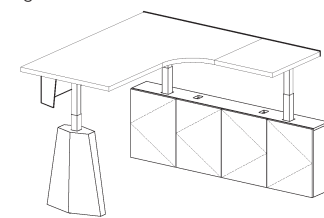

Wallhung dimension is listed first.
(Example of UKKB7872R)

L-Shaped Wall Hung Credenza w/ Monolith
30-inch Deep Wall Hung Unit
29.9-48.4h Height Adjustable

Right Handed

Right Handed

| Description | Prod. No. Prefix | Top Material (specify by code) | | |
|---------------------------------------|------------------|--------------------------------|-------|---------------|
| | | HPL | Wood1 | Solid Surface |
| | | ...HP | ...W | ...SS |
| Square Corner, 30d Desk | | | | |
| Wall Hung L-Shape 72w 30d x 72w 30d | UKKE7272... | 16556 | 16326 | 18188 |
| Wall Hung L-Shape 78w 30d x 72w 30d | UKKE7872... | 16958 | 16718 | 18654 |
| Wall Hung L-Shape 84w 30d x 72w 30d | UKKE8472... | 17364 | 17113 | 19124 |
| Wall Hung L-Shape 90w 30d x 84w 30d | UKKE9084... | 18068 | 17781 | 20014 |
| Wall Hung L-Shape 96w 30d x 84w 30d | UKKE9684... | 18477 | 18177 | 20489 |
| Wall Hung L-Shape 102w 30d x 84w 30d | UKKE10284... | 18883 | 18573 | 20960 |
| Wall Hung L-Shape 108w 30d x 84w 30d | UKKE10884... | 19290 | 18969 | 21433 |
| Wall Hung L-Shape 120w 30d x 84w 30d | UKKE12084... | 20654 | 20311 | 22924 |
| Square Corner, 36d Desk | | | | |
| • Wall Hung L-Shape 72w 30d x 72w 36d | UKKF7272... | 16713 | 16398 | 18364 |
| Wall Hung L-Shape 78w 30d x 72w 36d | UKKF7872... | 17114 | 16790 | 18829 |
| Wall Hung L-Shape 84w 30d x 72w 36d | UKKF8472... | 17520 | 17185 | 19300 |
| Wall Hung L-Shape 90w 30d x 84w 36d | UKKF9084... | 18248 | 17875 | 20231 |
| Wall Hung L-Shape 96w 30d x 84w 36d | UKKF9684... | 18656 | 18271 | 20706 |
| Wall Hung L-Shape 102w 30d x 84w 36d | UKKF10284... | 19063 | 18667 | 21177 |
| Wall Hung L-Shape 108w 30d x 84w 36d | UKKF10884... | 19470 | 19063 | 21650 |
| Wall Hung L-Shape 120w 30d x 84w 36d | UKKF12084... | 20834 | 20405 | 23141 |
| Radius Corner, 30d Desk | | | | |
| Wall Hung L-Shape 72w 30d x 72w 30d | UKKG7272... | 16816 | 16493 | 18588 |
| Wall Hung L-Shape 78w 30d x 72w 30d | UKKG7872... | 17218 | 16886 | 19053 |
| Wall Hung L-Shape 84w 30d x 72w 30d | UKKG8472... | 17624 | 17280 | 19523 |
| Wall Hung L-Shape 90w 30d x 84w 30d | UKKG9084... | 18379 | 17987 | 20510 |
| Wall Hung L-Shape 96w 30d x 84w 30d | UKKG9684... | 18787 | 18383 | 20985 |
| Wall Hung L-Shape 102w 30d x 84w 30d | UKKG10284... | 19193 | 18780 | 21456 |
| Wall Hung L-Shape 108w 30d x 84w 30d | UKKG10884... | 19600 | 19175 | 21929 |
| Wall Hung L-Shape 120w 30d x 84w 30d | UKKG12084... | 20414 | 19968 | 22870 |
| Radius Corner, 36d Desk | | | | |
| • Wall Hung L-Shape 72w 30d x 72w 36d | UKKH7272... | 16919 | 16562 | 18760 |
| Wall Hung L-Shape 78w 30d x 72w 36d | UKKH7872... | 17320 | 16954 | 19225 |
| Wall Hung L-Shape 84w 30d x 72w 36d | UKKH8472... | 17726 | 17349 | 19696 |
| Wall Hung L-Shape 90w 30d x 84w 36d | UKKH9084... | 18508 | 18082 | 20728 |
| Wall Hung L-Shape 96w 30d x 84w 36d | UKKH9684... | 18916 | 18478 | 21203 |
| Wall Hung L-Shape 102w 30d x 84w 36d | UKKH10284... | 19322 | 18875 | 21674 |
| Wall Hung L-Shape 108w 30d x 84w 36d | UKKH10884... | 19729 | 19270 | 22147 |
| Wall Hung L-Shape 120w 30d x 84w 36d | UKKH12084... | 20543 | 20063 | 23088 |