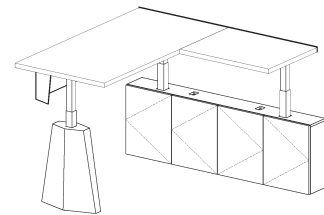

Wallhung dimension is listed first.
(Example of UKKB7872R)

L-Shaped Wall Hung Credenza w/ Monolith
30-inch Deep Wall Hung Unit
29.9-48.4h Height Adjustable

Right Handed

Right Handed

| Description | Prod. No. Prefix | Top Material (specify by code) | | |
|---------------------------------------|------------------|--------------------------------|-------|---------------|
| | | HPL | Wood1 | Solid Surface |
| | | ...HP | ...W | ...SS |
| Square Corner, 30d Desk | | | | |
| Wall Hung L-Shape 72w 30d x 72w 30d | UKKE7272... | 16556 | 16326 | 18188 |
| Wall Hung L-Shape 78w 30d x 72w 30d | UKKE7872... | 16958 | 16718 | 18654 |
| Wall Hung L-Shape 84w 30d x 72w 30d | UKKE8472... | 17364 | 17113 | 19124 |
| Wall Hung L-Shape 90w 30d x 84w 30d | UKKE9084... | 18068 | 17781 | 20014 |
| Wall Hung L-Shape 96w 30d x 84w 30d | UKKE9684... | 18477 | 18177 | 20489 |
| Wall Hung L-Shape 102w 30d x 84w 30d | UKKE10284... | 18883 | 18573 | 20960 |
| Wall Hung L-Shape 108w 30d x 84w 30d | UKKE10884... | 19290 | 18969 | 21433 |
| Wall Hung L-Shape 120w 30d x 84w 30d | UKKE12084... | 20654 | 20311 | 22924 |
| Square Corner, 36d Desk | | | | |
| • Wall Hung L-Shape 72w 30d x 72w 36d | UKKF7272... | 16713 | 16398 | 18364 |
| Wall Hung L-Shape 78w 30d x 72w 36d | UKKF7872... | 17114 | 16790 | 18829 |
| Wall Hung L-Shape 84w 30d x 72w 36d | UKKF8472... | 17520 | 17185 | 19300 |
| Wall Hung L-Shape 90w 30d x 84w 36d | UKKF9084... | 18248 | 17875 | 20231 |
| Wall Hung L-Shape 96w 30d x 84w 36d | UKKF9684... | 18656 | 18271 | 20706 |
| Wall Hung L-Shape 102w 30d x 84w 36d | UKKF10284... | 19063 | 18667 | 21177 |
| Wall Hung L-Shape 108w 30d x 84w 36d | UKKF10884... | 19470 | 19063 | 21650 |
| Wall Hung L-Shape 120w 30d x 84w 36d | UKKF12084... | 20834 | 20405 | 23141 |
| Radius Corner, 30d Desk | | | | |
| Wall Hung L-Shape 72w 30d x 72w 30d | UKKG7272... | 16816 | 16493 | 18588 |
| Wall Hung L-Shape 78w 30d x 72w 30d | UKKG7872... | 17218 | 16886 | 19053 |
| Wall Hung L-Shape 84w 30d x 72w 30d | UKKG8472... | 17624 | 17280 | 19523 |
| Wall Hung L-Shape 90w 30d x 84w 30d | UKKG9084... | 18379 | 17987 | 20510 |
| Wall Hung L-Shape 96w 30d x 84w 30d | UKKG9684... | 18787 | 18383 | 20985 |
| Wall Hung L-Shape 102w 30d x 84w 30d | UKKG10284... | 19193 | 18780 | 21456 |
| Wall Hung L-Shape 108w 30d x 84w 30d | UKKG10884... | 19600 | 19175 | 21929 |
| Wall Hung L-Shape 120w 30d x 84w 30d | UKKG12084... | 20414 | 19968 | 22870 |
| Radius Corner, 36d Desk | | | | |
| • Wall Hung L-Shape 72w 30d x 72w 36d | UKKH7272... | 16919 | 16562 | 18760 |
| Wall Hung L-Shape 78w 30d x 72w 36d | UKKH7872... | 17320 | 16954 | 19225 |
| Wall Hung L-Shape 84w 30d x 72w 36d | UKKH8472... | 17726 | 17349 | 19696 |
| Wall Hung L-Shape 90w 30d x 84w 36d | UKKH9084... | 18508 | 18082 | 20728 |
| Wall Hung L-Shape 96w 30d x 84w 36d | UKKH9684... | 18916 | 18478 | 21203 |
| Wall Hung L-Shape 102w 30d x 84w 36d | UKKH10284... | 19322 | 18875 | 21674 |
| Wall Hung L-Shape 108w 30d x 84w 36d | UKKH10884... | 19729 | 19270 | 22147 |
| Wall Hung L-Shape 120w 30d x 84w 36d | UKKH12084... | 20543 | 20063 | 23088 |