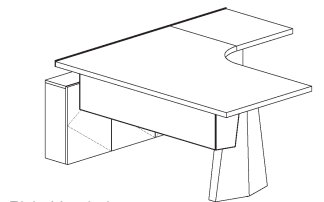

Wallhung dimension is listed first.
(Example of UKKB7872R)

L-Shaped Wall Hung Credenza w/ Monolith
30-inch Deep Wall Hung Unit
29.9-48.4h Height Adjustable

Right Handed

Right Handed

| Description | Prod. No. Prefix | Top Material (specify by code) | | |
|---------------------------------------|------------------|--------------------------------|-------|---------------|
| | | HPL | Wood1 | Solid Surface |
| | | ...HP | ...W | ...SS |
| Square Corner, 30d Desk | | | | |
| Wall Hung L-Shape 72w 30d x 72w 30d | UKKE7272... | 16556 | 16326 | 18188 |
| Wall Hung L-Shape 78w 30d x 72w 30d | UKKE7872... | 16958 | 16718 | 18654 |
| Wall Hung L-Shape 84w 30d x 72w 30d | UKKE8472... | 17364 | 17113 | 19124 |
| Wall Hung L-Shape 90w 30d x 84w 30d | UKKE9084... | 18068 | 17781 | 20014 |
| Wall Hung L-Shape 96w 30d x 84w 30d | UKKE9684... | 18477 | 18177 | 20489 |
| Wall Hung L-Shape 102w 30d x 84w 30d | UKKE10284... | 18883 | 18573 | 20960 |
| Wall Hung L-Shape 108w 30d x 84w 30d | UKKE10884... | 19290 | 18969 | 21433 |
| Wall Hung L-Shape 120w 30d x 84w 30d | UKKE12084... | 20654 | 20311 | 22924 |
| Square Corner, 36d Desk | | | | |
| • Wall Hung L-Shape 72w 30d x 72w 36d | UKKF7272... | 16713 | 16398 | 18364 |
| Wall Hung L-Shape 78w 30d x 72w 36d | UKKF7872... | 17114 | 16790 | 18829 |
| Wall Hung L-Shape 84w 30d x 72w 36d | UKKF8472... | 17520 | 17185 | 19300 |
| Wall Hung L-Shape 90w 30d x 84w 36d | UKKF9084... | 18248 | 17875 | 20231 |
| Wall Hung L-Shape 96w 30d x 84w 36d | UKKF9684... | 18656 | 18271 | 20706 |
| Wall Hung L-Shape 102w 30d x 84w 36d | UKKF10284... | 19063 | 18667 | 21177 |
| Wall Hung L-Shape 108w 30d x 84w 36d | UKKF10884... | 19470 | 19063 | 21650 |
| Wall Hung L-Shape 120w 30d x 84w 36d | UKKF12084... | 20834 | 20405 | 23141 |
| Radius Corner, 30d Desk | | | | |
| Wall Hung L-Shape 72w 30d x 72w 30d | UKKG7272... | 16816 | 16493 | 18588 |
| Wall Hung L-Shape 78w 30d x 72w 30d | UKKG7872... | 17218 | 16886 | 19053 |
| Wall Hung L-Shape 84w 30d x 72w 30d | UKKG8472... | 17624 | 17280 | 19523 |
| Wall Hung L-Shape 90w 30d x 84w 30d | UKKG9084... | 18379 | 17987 | 20510 |
| Wall Hung L-Shape 96w 30d x 84w 30d | UKKG9684... | 18787 | 18383 | 20985 |
| Wall Hung L-Shape 102w 30d x 84w 30d | UKKG10284... | 19193 | 18780 | 21456 |
| Wall Hung L-Shape 108w 30d x 84w 30d | UKKG10884... | 19600 | 19175 | 21929 |
| Wall Hung L-Shape 120w 30d x 84w 30d | UKKG12084... | 20414 | 19968 | 22870 |
| Radius Corner, 36d Desk | | | | |
| • Wall Hung L-Shape 72w 30d x 72w 36d | UKKH7272... | 16919 | 16562 | 18760 |
| Wall Hung L-Shape 78w 30d x 72w 36d | UKKH7872... | 17320 | 16954 | 19225 |
| Wall Hung L-Shape 84w 30d x 72w 36d | UKKH8472... | 17726 | 17349 | 19696 |
| Wall Hung L-Shape 90w 30d x 84w 36d | UKKH9084... | 18508 | 18082 | 20728 |
| Wall Hung L-Shape 96w 30d x 84w 36d | UKKH9684... | 18916 | 18478 | 21203 |
| Wall Hung L-Shape 102w 30d x 84w 36d | UKKH10284... | 19322 | 18875 | 21674 |
| Wall Hung L-Shape 108w 30d x 84w 36d | UKKH10884... | 19729 | 19270 | 22147 |
| Wall Hung L-Shape 120w 30d x 84w 36d | UKKH12084... | 20543 | 20063 | 23088 |