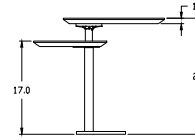

# Airde

Airde Pivot Tables

	Prefix Code	...Top Material Code... / List \$		
		Wood 1	Wood 2	AcrylicSS
Fixed Height 26h		...W1...	...W2...	...C...
• Swivel	ADFS...	2820	3017	3060
• No Swivel (No Lower Top)	ADFN...	2107	2254	2360

Base and Column Color: ...Suffix  
 (MRW) Resin White ...W  
 (MRB) Resin Black ...B  
 (MRSA) Resin Satin Aluminum ...R  
 (MRTG) Resin Thunder Gray ...T

	Prefix Code	...Top Material Code... / List \$		
		Wood 1	Wood 2	AcrylicSS
Adjustable Height 21.2h - 31.1h		...W1...	...W2...	...C...
• Swivel	ADAS...	3124	3343	3361
• No Swivel (No Lower Top)	ADAN...	2331	2494	2584