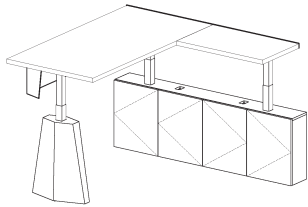

L-Shaped Wall Hung Credenza w/ Hex Base
24-inch Deep Wall Hung Unit
29.9-48.4h Height Adjustable

Right Handed

Right Handed

| Description | Prod. No. Prefix | Top Material (specify by code) | | |
|---------------------------------------|------------------|--------------------------------|-------|---------------|
| | | HPL | Wood1 | Solid Surface |
| | | ...HP | ...W | ...SS |
| Square Corner, 30d Desk | | | | |
| Wall Hung L-Shape 72w 24d x 72w 30d | UKKA7272... | 18176 | 17925 | 19840 |
| Wall Hung L-Shape 78w 24d x 72w 30d | UKKA7872... | 18607 | 18344 | 20324 |
| Wall Hung L-Shape 84w 24d x 72w 30d | UKKA8472... | 19045 | 18770 | 20813 |
| Wall Hung L-Shape 90w 24d x 84w 30d | UKKA9084... | 19810 | 19496 | 21763 |
| Wall Hung L-Shape 96w 24d x 84w 30d | UKKA9684... | 20249 | 19924 | 22254 |
| Wall Hung L-Shape 102w 24d x 84w 30d | UKKA10284... | 20687 | 20349 | 22743 |
| Wall Hung L-Shape 108w 24d x 84w 30d | UKKA10884... | 21125 | 20775 | 23234 |
| Wall Hung L-Shape 120w 24d x 84w 30d | UKKA12084... | 22607 | 22234 | 24821 |
| Square Corner, 36d Desk | | | | |
| • Wall Hung L-Shape 72w 24d x 72w 36d | UKKB7272... | 18293 | 18018 | 20061 |
| Wall Hung L-Shape 78w 24d x 72w 36d | UKKB7872... | 18723 | 18437 | 20544 |
| Wall Hung L-Shape 84w 24d x 72w 36d | UKKB8472... | 19160 | 18864 | 21035 |
| Wall Hung L-Shape 90w 24d x 84w 36d | UKKB9084... | 19952 | 19609 | 22035 |
| Wall Hung L-Shape 96w 24d x 84w 36d | UKKB9684... | 20390 | 20036 | 22527 |
| Wall Hung L-Shape 102w 24d x 84w 36d | UKKB10284... | 20829 | 20461 | 23016 |
| Wall Hung L-Shape 108w 24d x 84w 36d | UKKB10884... | 21266 | 20888 | 23506 |
| Wall Hung L-Shape 120w 24d x 84w 36d | UKKB12084... | 22748 | 22346 | 25093 |
| Radius Corner, 30d Desk | | | | |
| Wall Hung L-Shape 72w 24d x 72w 30d | UKKC7272... | 18407 | 18108 | 20281 |
| Wall Hung L-Shape 78w 24d x 72w 30d | UKKC7872... | 18837 | 18528 | 20764 |
| Wall Hung L-Shape 84w 24d x 72w 30d | UKKC8472... | 19275 | 18955 | 21253 |
| Wall Hung L-Shape 90w 24d x 84w 30d | UKKC9084... | 20096 | 19724 | 22310 |
| Wall Hung L-Shape 96w 24d x 84w 30d | UKKC9684... | 20534 | 20151 | 22801 |
| Wall Hung L-Shape 102w 24d x 84w 30d | UKKC10284... | 20972 | 20577 | 23290 |
| Wall Hung L-Shape 108w 24d x 84w 30d | UKKC10884... | 21410 | 21003 | 23781 |
| Wall Hung L-Shape 120w 24d x 84w 30d | UKKC12084... | 22285 | 21856 | 24761 |
| Radius Corner, 36d Desk | | | | |
| • Wall Hung L-Shape 72w 24d x 72w 36d | UKKD7272... | 18520 | 18199 | 20498 |
| Wall Hung L-Shape 78w 24d x 72w 36d | UKKD7872... | 18949 | 18618 | 20981 |
| Wall Hung L-Shape 84w 24d x 72w 36d | UKKD8472... | 19387 | 19045 | 21471 |
| Wall Hung L-Shape 90w 24d x 84w 36d | UKKD9084... | 20239 | 19838 | 22583 |
| Wall Hung L-Shape 96w 24d x 84w 36d | UKKD9684... | 20677 | 20264 | 23074 |
| Wall Hung L-Shape 102w 24d x 84w 36d | UKKD10284... | 21114 | 20690 | 23564 |
| Wall Hung L-Shape 108w 24d x 84w 36d | UKKD10884... | 21551 | 21117 | 24054 |
| Wall Hung L-Shape 120w 24d x 84w 36d | UKKD12084... | 22427 | 21969 | 25034 |