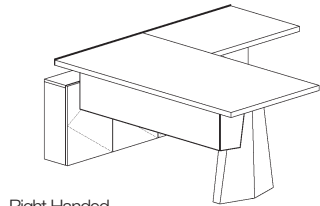

L-Shaped Wall Hung Credenza w/ Hex Base
30-inch Deep Wall Hung Unit
29.9-48.4h Height Adjustable

Right Handed

Right Handed

| Description | Prod. No. Prefix | Top Material (specify by code) | | |
|---------------------------------------|------------------|--------------------------------|-------|---------------|
| | | HPL | Wood1 | Solid Surface |
| Square Corner, 30d Desk | | ...HP | ...W | ...SS |
| Wall Hung L-Shape 72w 30d x 72w 30d | UKKE7272... | 18253 | 17999 | 20052 |
| Wall Hung L-Shape 78w 30d x 72w 30d | UKKE7872... | 18696 | 18432 | 20566 |
| Wall Hung L-Shape 84w 30d x 72w 30d | UKKE8472... | 19144 | 18867 | 21084 |
| Wall Hung L-Shape 90w 30d x 84w 30d | UKKE9084... | 19920 | 19604 | 22066 |
| Wall Hung L-Shape 96w 30d x 84w 30d | UKKE9684... | 20371 | 20040 | 22589 |
| Wall Hung L-Shape 102w 30d x 84w 30d | UKKE10284... | 20818 | 20477 | 23108 |
| Wall Hung L-Shape 108w 30d x 84w 30d | UKKE10884... | 21268 | 20913 | 23630 |
| Wall Hung L-Shape 120w 30d x 84w 30d | UKKE12084... | 22771 | 22393 | 25274 |
| Square Corner, 36d Desk | | | | |
| • Wall Hung L-Shape 72w 30d x 72w 36d | UKKF7272... | 18426 | 18079 | 20246 |
| Wall Hung L-Shape 78w 30d x 72w 36d | UKKF7872... | 18869 | 18512 | 20759 |
| Wall Hung L-Shape 84w 30d x 72w 36d | UKKF8472... | 19316 | 18946 | 21278 |
| Wall Hung L-Shape 90w 30d x 84w 36d | UKKF9084... | 20118 | 19707 | 22305 |
| Wall Hung L-Shape 96w 30d x 84w 36d | UKKF9684... | 20568 | 20144 | 22828 |
| Wall Hung L-Shape 102w 30d x 84w 36d | UKKF10284... | 21017 | 20580 | 23348 |
| Wall Hung L-Shape 108w 30d x 84w 36d | UKKF10884... | 21466 | 21017 | 23870 |
| Wall Hung L-Shape 120w 30d x 84w 36d | UKKF12084... | 22970 | 22496 | 25513 |
| Radius Corner, 30d Desk | | | | |
| Wall Hung L-Shape 72w 30d x 72w 30d | UKKG7272... | 18540 | 18184 | 20493 |
| Wall Hung L-Shape 78w 30d x 72w 30d | UKKG7872... | 18983 | 18617 | 21006 |
| Wall Hung L-Shape 84w 30d x 72w 30d | UKKG8472... | 19430 | 19051 | 21524 |
| Wall Hung L-Shape 90w 30d x 84w 30d | UKKG9084... | 20263 | 19830 | 22613 |
| Wall Hung L-Shape 96w 30d x 84w 30d | UKKG9684... | 20712 | 20267 | 23136 |
| Wall Hung L-Shape 102w 30d x 84w 30d | UKKG10284... | 21161 | 20705 | 23655 |
| Wall Hung L-Shape 108w 30d x 84w 30d | UKKG10884... | 21609 | 21141 | 24176 |
| Wall Hung L-Shape 120w 30d x 84w 30d | UKKG12084... | 22507 | 22014 | 25215 |
| Radius Corner, 36d Desk | | | | |
| • Wall Hung L-Shape 72w 30d x 72w 36d | UKKH7272... | 18653 | 18260 | 20683 |
| Wall Hung L-Shape 78w 30d x 72w 36d | UKKH7872... | 19095 | 18692 | 21195 |
| Wall Hung L-Shape 84w 30d x 72w 36d | UKKH8472... | 19543 | 19127 | 21715 |
| Wall Hung L-Shape 90w 30d x 84w 36d | UKKH9084... | 20405 | 19935 | 22852 |
| Wall Hung L-Shape 96w 30d x 84w 36d | UKKH9684... | 20855 | 20372 | 23376 |
| Wall Hung L-Shape 102w 30d x 84w 36d | UKKH10284... | 21302 | 20810 | 23896 |
| Wall Hung L-Shape 108w 30d x 84w 36d | UKKH10884... | 21751 | 21246 | 24417 |
| Wall Hung L-Shape 120w 30d x 84w 36d | UKKH12084... | 22649 | 22119 | 25454 |