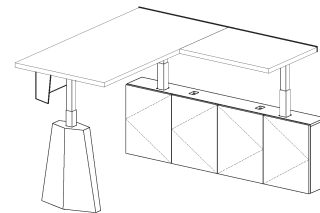

L-Shaped Wall Hung Credenza w/ Hex Base
30-inch Deep Wall Hung Unit
29.9-48.4h Height Adjustable

Right Handed

Right Handed

| Description | Prod. No. Prefix | Top Material (specify by code) | | |
|---------------------------------------|------------------|--------------------------------|-------|---------------|
| | | HPL | Wood1 | Solid Surface |
| Square Corner, 30d Desk | | ...HP | ...W | ...SS |
| Wall Hung L-Shape 72w 30d x 72w 30d | UKKE7272... | 18253 | 17999 | 20052 |
| Wall Hung L-Shape 78w 30d x 72w 30d | UKKE7872... | 18696 | 18432 | 20566 |
| Wall Hung L-Shape 84w 30d x 72w 30d | UKKE8472... | 19144 | 18867 | 21084 |
| Wall Hung L-Shape 90w 30d x 84w 30d | UKKE9084... | 19920 | 19604 | 22066 |
| Wall Hung L-Shape 96w 30d x 84w 30d | UKKE9684... | 20371 | 20040 | 22589 |
| Wall Hung L-Shape 102w 30d x 84w 30d | UKKE10284... | 20818 | 20477 | 23108 |
| Wall Hung L-Shape 108w 30d x 84w 30d | UKKE10884... | 21268 | 20913 | 23630 |
| Wall Hung L-Shape 120w 30d x 84w 30d | UKKE12084... | 22771 | 22393 | 25274 |
| Square Corner, 36d Desk | | | | |
| • Wall Hung L-Shape 72w 30d x 72w 36d | UKKF7272... | 18426 | 18079 | 20246 |
| Wall Hung L-Shape 78w 30d x 72w 36d | UKKF7872... | 18869 | 18512 | 20759 |
| Wall Hung L-Shape 84w 30d x 72w 36d | UKKF8472... | 19316 | 18946 | 21278 |
| Wall Hung L-Shape 90w 30d x 84w 36d | UKKF9084... | 20118 | 19707 | 22305 |
| Wall Hung L-Shape 96w 30d x 84w 36d | UKKF9684... | 20568 | 20144 | 22828 |
| Wall Hung L-Shape 102w 30d x 84w 36d | UKKF10284... | 21017 | 20580 | 23348 |
| Wall Hung L-Shape 108w 30d x 84w 36d | UKKF10884... | 21466 | 21017 | 23870 |
| Wall Hung L-Shape 120w 30d x 84w 36d | UKKF12084... | 22970 | 22496 | 25513 |
| Radius Corner, 30d Desk | | | | |
| Wall Hung L-Shape 72w 30d x 72w 30d | UKKG7272... | 18540 | 18184 | 20493 |
| Wall Hung L-Shape 78w 30d x 72w 30d | UKKG7872... | 18983 | 18617 | 21006 |
| Wall Hung L-Shape 84w 30d x 72w 30d | UKKG8472... | 19430 | 19051 | 21524 |
| Wall Hung L-Shape 90w 30d x 84w 30d | UKKG9084... | 20263 | 19830 | 22613 |
| Wall Hung L-Shape 96w 30d x 84w 30d | UKKG9684... | 20712 | 20267 | 23136 |
| Wall Hung L-Shape 102w 30d x 84w 30d | UKKG10284... | 21161 | 20705 | 23655 |
| Wall Hung L-Shape 108w 30d x 84w 30d | UKKG10884... | 21609 | 21141 | 24176 |
| Wall Hung L-Shape 120w 30d x 84w 30d | UKKG12084... | 22507 | 22014 | 25215 |
| Radius Corner, 36d Desk | | | | |
| • Wall Hung L-Shape 72w 30d x 72w 36d | UKKH7272... | 18653 | 18260 | 20683 |
| Wall Hung L-Shape 78w 30d x 72w 36d | UKKH7872... | 19095 | 18692 | 21195 |
| Wall Hung L-Shape 84w 30d x 72w 36d | UKKH8472... | 19543 | 19127 | 21715 |
| Wall Hung L-Shape 90w 30d x 84w 36d | UKKH9084... | 20405 | 19935 | 22852 |
| Wall Hung L-Shape 96w 30d x 84w 36d | UKKH9684... | 20855 | 20372 | 23376 |
| Wall Hung L-Shape 102w 30d x 84w 36d | UKKH10284... | 21302 | 20810 | 23896 |
| Wall Hung L-Shape 108w 30d x 84w 36d | UKKH10884... | 21751 | 21246 | 24417 |
| Wall Hung L-Shape 120w 30d x 84w 36d | UKKH12084... | 22649 | 22119 | 25454 |