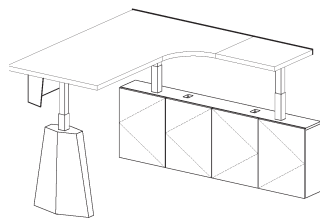

L-Shaped Wall Hung Credenza w/ Hex Base
24-inch Deep Wall Hung Unit
29.9-48.4h Height Adjustable

Right Handed

Right Handed

| Description | Prod. No. Prefix | Top Material (specify by code) | | |
|---------------------------------------|------------------|--------------------------------|-------|---------------|
| | | HPL | Wood1 | Solid Surface |
| | | ...HP | ...W | ...SS |
| Square Corner, 30d Desk | | | | |
| Wall Hung L-Shape 72w 24d x 72w 30d | UKKA7272... | 18176 | 17925 | 19840 |
| Wall Hung L-Shape 78w 24d x 72w 30d | UKKA7872... | 18607 | 18344 | 20324 |
| Wall Hung L-Shape 84w 24d x 72w 30d | UKKA8472... | 19045 | 18770 | 20813 |
| Wall Hung L-Shape 90w 24d x 84w 30d | UKKA9084... | 19810 | 19496 | 21763 |
| Wall Hung L-Shape 96w 24d x 84w 30d | UKKA9684... | 20249 | 19924 | 22254 |
| Wall Hung L-Shape 102w 24d x 84w 30d | UKKA10284... | 20687 | 20349 | 22743 |
| Wall Hung L-Shape 108w 24d x 84w 30d | UKKA10884... | 21125 | 20775 | 23234 |
| Wall Hung L-Shape 120w 24d x 84w 30d | UKKA12084... | 22607 | 22234 | 24821 |
| Square Corner, 36d Desk | | | | |
| • Wall Hung L-Shape 72w 24d x 72w 36d | UKKB7272... | 18293 | 18018 | 20061 |
| Wall Hung L-Shape 78w 24d x 72w 36d | UKKB7872... | 18723 | 18437 | 20544 |
| Wall Hung L-Shape 84w 24d x 72w 36d | UKKB8472... | 19160 | 18864 | 21035 |
| Wall Hung L-Shape 90w 24d x 84w 36d | UKKB9084... | 19952 | 19609 | 22035 |
| Wall Hung L-Shape 96w 24d x 84w 36d | UKKB9684... | 20390 | 20036 | 22527 |
| Wall Hung L-Shape 102w 24d x 84w 36d | UKKB10284... | 20829 | 20461 | 23016 |
| Wall Hung L-Shape 108w 24d x 84w 36d | UKKB10884... | 21266 | 20888 | 23506 |
| Wall Hung L-Shape 120w 24d x 84w 36d | UKKB12084... | 22748 | 22346 | 25093 |
| Radius Corner, 30d Desk | | | | |
| Wall Hung L-Shape 72w 24d x 72w 30d | UKKC7272... | 18407 | 18108 | 20281 |
| Wall Hung L-Shape 78w 24d x 72w 30d | UKKC7872... | 18837 | 18528 | 20764 |
| Wall Hung L-Shape 84w 24d x 72w 30d | UKKC8472... | 19275 | 18955 | 21253 |
| Wall Hung L-Shape 90w 24d x 84w 30d | UKKC9084... | 20096 | 19724 | 22310 |
| Wall Hung L-Shape 96w 24d x 84w 30d | UKKC9684... | 20534 | 20151 | 22801 |
| Wall Hung L-Shape 102w 24d x 84w 30d | UKKC10284... | 20972 | 20577 | 23290 |
| Wall Hung L-Shape 108w 24d x 84w 30d | UKKC10884... | 21410 | 21003 | 23781 |
| Wall Hung L-Shape 120w 24d x 84w 30d | UKKC12084... | 22285 | 21856 | 24761 |
| Radius Corner, 36d Desk | | | | |
| • Wall Hung L-Shape 72w 24d x 72w 36d | UKKD7272... | 18520 | 18199 | 20498 |
| Wall Hung L-Shape 78w 24d x 72w 36d | UKKD7872... | 18949 | 18618 | 20981 |
| Wall Hung L-Shape 84w 24d x 72w 36d | UKKD8472... | 19387 | 19045 | 21471 |
| Wall Hung L-Shape 90w 24d x 84w 36d | UKKD9084... | 20239 | 19838 | 22583 |
| Wall Hung L-Shape 96w 24d x 84w 36d | UKKD9684... | 20677 | 20264 | 23074 |
| Wall Hung L-Shape 102w 24d x 84w 36d | UKKD10284... | 21114 | 20690 | 23564 |
| Wall Hung L-Shape 108w 24d x 84w 36d | UKKD10884... | 21551 | 21117 | 24054 |
| Wall Hung L-Shape 120w 24d x 84w 36d | UKKD12084... | 22427 | 21969 | 25034 |