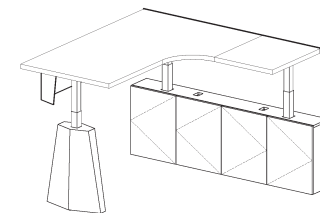

L-Shaped Wall Hung Credenza w/ Hex Base
30-inch Deep Wall Hung Unit
29.9-48.4h Height Adjustable

Right Handed

Right Handed

| Description | Prod. No. Prefix | Top Material (specify by code) | | |
|---------------------------------------|------------------|--------------------------------|-------|---------------|
| | | HPL | Wood1 | Solid Surface |
| Square Corner, 30d Desk | | ...HP | ...W | ...SS |
| Wall Hung L-Shape 72w 30d x 72w 30d | UKKE7272... | 18253 | 17999 | 20052 |
| Wall Hung L-Shape 78w 30d x 72w 30d | UKKE7872... | 18696 | 18432 | 20566 |
| Wall Hung L-Shape 84w 30d x 72w 30d | UKKE8472... | 19144 | 18867 | 21084 |
| Wall Hung L-Shape 90w 30d x 84w 30d | UKKE9084... | 19920 | 19604 | 22066 |
| Wall Hung L-Shape 96w 30d x 84w 30d | UKKE9684... | 20371 | 20040 | 22589 |
| Wall Hung L-Shape 102w 30d x 84w 30d | UKKE10284... | 20818 | 20477 | 23108 |
| Wall Hung L-Shape 108w 30d x 84w 30d | UKKE10884... | 21268 | 20913 | 23630 |
| Wall Hung L-Shape 120w 30d x 84w 30d | UKKE12084... | 22771 | 22393 | 25274 |
| Square Corner, 36d Desk | | | | |
| • Wall Hung L-Shape 72w 30d x 72w 36d | UKKF7272... | 18426 | 18079 | 20246 |
| Wall Hung L-Shape 78w 30d x 72w 36d | UKKF7872... | 18869 | 18512 | 20759 |
| Wall Hung L-Shape 84w 30d x 72w 36d | UKKF8472... | 19316 | 18946 | 21278 |
| Wall Hung L-Shape 90w 30d x 84w 36d | UKKF9084... | 20118 | 19707 | 22305 |
| Wall Hung L-Shape 96w 30d x 84w 36d | UKKF9684... | 20568 | 20144 | 22828 |
| Wall Hung L-Shape 102w 30d x 84w 36d | UKKF10284... | 21017 | 20580 | 23348 |
| Wall Hung L-Shape 108w 30d x 84w 36d | UKKF10884... | 21466 | 21017 | 23870 |
| Wall Hung L-Shape 120w 30d x 84w 36d | UKKF12084... | 22970 | 22496 | 25513 |
| Radius Corner, 30d Desk | | | | |
| Wall Hung L-Shape 72w 30d x 72w 30d | UKKG7272... | 18540 | 18184 | 20493 |
| Wall Hung L-Shape 78w 30d x 72w 30d | UKKG7872... | 18983 | 18617 | 21006 |
| Wall Hung L-Shape 84w 30d x 72w 30d | UKKG8472... | 19430 | 19051 | 21524 |
| Wall Hung L-Shape 90w 30d x 84w 30d | UKKG9084... | 20263 | 19830 | 22613 |
| Wall Hung L-Shape 96w 30d x 84w 30d | UKKG9684... | 20712 | 20267 | 23136 |
| Wall Hung L-Shape 102w 30d x 84w 30d | UKKG10284... | 21161 | 20705 | 23655 |
| Wall Hung L-Shape 108w 30d x 84w 30d | UKKG10884... | 21609 | 21141 | 24176 |
| Wall Hung L-Shape 120w 30d x 84w 30d | UKKG12084... | 22507 | 22014 | 25215 |
| Radius Corner, 36d Desk | | | | |
| • Wall Hung L-Shape 72w 30d x 72w 36d | UKKH7272... | 18653 | 18260 | 20683 |
| Wall Hung L-Shape 78w 30d x 72w 36d | UKKH7872... | 19095 | 18692 | 21195 |
| Wall Hung L-Shape 84w 30d x 72w 36d | UKKH8472... | 19543 | 19127 | 21715 |
| Wall Hung L-Shape 90w 30d x 84w 36d | UKKH9084... | 20405 | 19935 | 22852 |
| Wall Hung L-Shape 96w 30d x 84w 36d | UKKH9684... | 20855 | 20372 | 23376 |
| Wall Hung L-Shape 102w 30d x 84w 36d | UKKH10284... | 21302 | 20810 | 23896 |
| Wall Hung L-Shape 108w 30d x 84w 36d | UKKH10884... | 21751 | 21246 | 24417 |
| Wall Hung L-Shape 120w 30d x 84w 36d | UKKH12084... | 22649 | 22119 | 25454 |