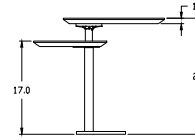

TUOHY

Airde

Airde Pivot Tables

	Prefix Code	...Top Material Code... / List \$		
		Wood 1	Wood 2	AcrylicSS
Fixed Height 26h		...W1...	...W2...	...C...
• Swivel	ADFS...	2820	3017	3060
• No Swivel (No Lower Top)	ADFN...	2107	2254	2360

Base and Column Color: ...Suffix
 (MRW) Resin White ...W
 (MRB) Resin Black ...B
 (MRSA) Resin Satin Aluminum ...R
 (MRTG) Resin Thunder Gray ...T

	Prefix Code	...Top Material Code... / List \$		
		Wood 1	Wood 2	AcrylicSS
Adjustable Height 21.2h - 31.1h		...W1...	...W2...	...C...
• Swivel	ADAS...	3124	3343	3361
• No Swivel (No Lower Top)	ADAN...	2331	2494	2584