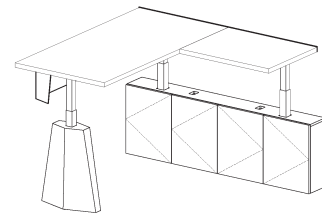

L-Shaped Wall Hung Credenza w/ Hex Base  
30-inch Deep Wall Hung Unit  
29.9-48.4h Height Adjustable

Right Handed

Right Handed

Description	Prod. No. Prefix	Top Material (specify by code)		
		HPL	Wood1	Solid Surface
		...HP	...W	...SS
<b>Square Corner, 30d Desk</b>				
Wall Hung L-Shape 72w 30d x 72w 30d	UKKE7272...	18253	17999	20052
Wall Hung L-Shape 78w 30d x 72w 30d	UKKE7872...	18696	18432	20566
Wall Hung L-Shape 84w 30d x 72w 30d	UKKE8472...	19144	18867	21084
Wall Hung L-Shape 90w 30d x 84w 30d	UKKE9084...	19920	19604	22066
Wall Hung L-Shape 96w 30d x 84w 30d	UKKE9684...	20371	20040	22589
Wall Hung L-Shape 102w 30d x 84w 30d	UKKE10284...	20818	20477	23108
Wall Hung L-Shape 108w 30d x 84w 30d	UKKE10884...	21268	20913	23630
Wall Hung L-Shape 120w 30d x 84w 30d	UKKE12084...	22771	22393	25274
<b>Square Corner, 36d Desk</b>				
• Wall Hung L-Shape 72w 30d x 72w 36d	UKKF7272...	18426	18079	20246
Wall Hung L-Shape 78w 30d x 72w 36d	UKKF7872...	18869	18512	20759
Wall Hung L-Shape 84w 30d x 72w 36d	UKKF8472...	19316	18946	21278
Wall Hung L-Shape 90w 30d x 84w 36d	UKKF9084...	20118	19707	22305
Wall Hung L-Shape 96w 30d x 84w 36d	UKKF9684...	20568	20144	22828
Wall Hung L-Shape 102w 30d x 84w 36d	UKKF10284...	21017	20580	23348
Wall Hung L-Shape 108w 30d x 84w 36d	UKKF10884...	21466	21017	23870
Wall Hung L-Shape 120w 30d x 84w 36d	UKKF12084...	22970	22496	25513
<b>Radius Corner, 30d Desk</b>				
Wall Hung L-Shape 72w 30d x 72w 30d	UKKG7272...	18540	18184	20493
Wall Hung L-Shape 78w 30d x 72w 30d	UKKG7872...	18983	18617	21006
Wall Hung L-Shape 84w 30d x 72w 30d	UKKG8472...	19430	19051	21524
Wall Hung L-Shape 90w 30d x 84w 30d	UKKG9084...	20263	19830	22613
Wall Hung L-Shape 96w 30d x 84w 30d	UKKG9684...	20712	20267	23136
Wall Hung L-Shape 102w 30d x 84w 30d	UKKG10284...	21161	20705	23655
Wall Hung L-Shape 108w 30d x 84w 30d	UKKG10884...	21609	21141	24176
Wall Hung L-Shape 120w 30d x 84w 30d	UKKG12084...	22507	22014	25215
<b>Radius Corner, 36d Desk</b>				
• Wall Hung L-Shape 72w 30d x 72w 36d	UKKH7272...	18653	18260	20683
Wall Hung L-Shape 78w 30d x 72w 36d	UKKH7872...	19095	18692	21195
Wall Hung L-Shape 84w 30d x 72w 36d	UKKH8472...	19543	19127	21715
Wall Hung L-Shape 90w 30d x 84w 36d	UKKH9084...	20405	19935	22852
Wall Hung L-Shape 96w 30d x 84w 36d	UKKH9684...	20855	20372	23376
Wall Hung L-Shape 102w 30d x 84w 36d	UKKH10284...	21302	20810	23896
Wall Hung L-Shape 108w 30d x 84w 36d	UKKH10884...	21751	21246	24417
Wall Hung L-Shape 120w 30d x 84w 36d	UKKH12084...	22649	22119	25454