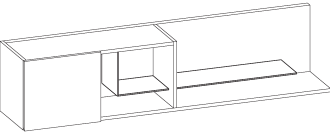

Hutches, Sliding Door/L-Open

Description	#Doors	Width	Product No.	List $	Product No.	List $
14.75d			16h		24h	
18 Slider:18 L-Open	1	36	UKLAE36L	6311	UKLAF36L	6757
18 L-Open:18 Slider	1	36	UKLAE36R	6311	UKLAF36R	6757
21 Slider:21 L-Open	1	42	UKLAE42L	6656	UKLAF42L	7117
21 L-Open:21 Slider	1	42	UKLAE42R	6656	UKLAF42R	7117
• 24 Slider:24 L-Open	1	48	UKLAE48L	6935	UKLAF48L	7405
24 L-Open:24 Slider	1	48	UKLAE48R	6935	UKLAF48R	7405
27 Slider:27 L-Open	1	54	UKLAE54L	7513	UKLAF54L	7998
27 L-Open:27 Slider	1	54	UKLAE54R	7513	UKLAF54R	7998
18 Slider:18 L-Open/ 24 Open	1	60	UKLAE60L	11104	UKLAF60L	11572
24 Open/18 L-Open:18 Slider	1	60	UKLAE60R	11104	UKLAF60R	11572
18 Slider:18 L-Open/ 30 Open	1	66	UKLAE66L	11759	UKLAF66L	12234
30 Open/18 L-Open:18 Slider	1	66	UKLAE66R	11759	UKLAF66R	12234
• 18 Slider:18 L-Open/ 36 Open	1	72	UKLAE72L	12415	UKLAF72L	12894
36 Open/18 L-Open:18 Slider	1	72	UKLAE72R	12415	UKLAF72R	12894
18 Slider:18 L-Open/ 42 Open	1	78	UKLAE78L	13071	UKLAF78L	13556
42 Open/18 L-Open:18 Slider	1	78	UKLAE78R	13071	UKLAF78R	13556
18 Slider:18 L-Open/ 48 Open	1	84	UKLAE84L	13727	UKLAF84L	14216
48 Open/18 L-Open:18 Slider	1	84	UKLAE84R	13727	UKLAF84R	14216
18 Slider:18 L-Open/ 54 Open	1	90	UKLAE90L	14382	UKLAF90L	14877
54 Open/18 L-Open:18 Slider	1	90	UKLAE90R	14382	UKLAF90R	14877
24 Slider:24 L-Open/ 48 Open	1	96	UKLAE96L	14598	UKLAF96L	15111
48 Open/24 L-Open:24 Slider	1	96	UKLAE96R	14598	UKLAF96R	15111
27 Slider:27 L-Open/ 48 Open	1	102	UKLAE102L	15300	UKLAF102L	15828
48 Open/27 L-Open:27 Slider	1	102	UKLAE102R	15300	UKLAF102R	15828
27 Slider:27 L-Open/ 54 Open	1	108	UKLAE108L	15956	UKLAF108L	16488
• 54 Open/27 L-Open:27 Slider	1	108	UKLAE108R	15956	UKLAF108R	16488
27 Slider:27 L-Open/ 60 Open	1	114	UKLAE114L	16611	UKLAF114L	17150
60 Open/27 L-Open:27 Slider	1	114	UKLAE114R	16611	UKLAF114R	17150
30 Slider:30 L-Open/ 60 Open	1	120	UKLAE120L	16781	UKLAF120L	18403
60 Open/30 L-Open:30 Slider	1	120	UKLAE120R	16781	UKLAF120R	18403

! Notes:

- All hutches come in one piece up to 120-inches, please notify CSR if needed in 2-piece construction.
- Metal shelves are 9.5 inches deep.
- Maximum metal shelf weight is 10 lbs per linear foot.
- Metal shelves are non-adjustable.
- 24h hutches have adjustable shelf behind doors.

+ Options:

- Specify metal shelf finish from standard powder coat colors.
  - (MRB) Resin Black
  - (MRBM) Resin Matte Black
  - (MRBZ) Resin Bronze
  - (MRDBZ) Resin Dark Bronze
  - (MRSB) Resin Satin Aluminum
  - (MRTG) Resin Thunder Gray
  - (MRW) Resin White
- For (MRBAS) Resin Brushed Aluminum w/ Steel Tint specify MRBAS; no price change.
- To extend metal shelf 6-inches to be flush with end of hutch specify EXT; no price change.