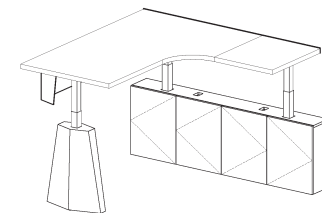

L-Shaped Wall Hung Credenza w/ Hex Base  
30-inch Deep Wall Hung Unit  
29.9-48.4h Height Adjustable

Right Handed

Right Handed

Description	Prod. No. Prefix	Top Material (specify by code)		
		HPL	Wood1	Solid Surface
		...HP	...W	...SS
<b>Square Corner, 30d Desk</b>				
Wall Hung L-Shape 72w 30d x 72w 30d	UKKE7272...	18253	17999	20052
Wall Hung L-Shape 78w 30d x 72w 30d	UKKE7872...	18696	18432	20566
Wall Hung L-Shape 84w 30d x 72w 30d	UKKE8472...	19144	18867	21084
Wall Hung L-Shape 90w 30d x 84w 30d	UKKE9084...	19920	19604	22066
Wall Hung L-Shape 96w 30d x 84w 30d	UKKE9684...	20371	20040	22589
Wall Hung L-Shape 102w 30d x 84w 30d	UKKE10284...	20818	20477	23108
Wall Hung L-Shape 108w 30d x 84w 30d	UKKE10884...	21268	20913	23630
Wall Hung L-Shape 120w 30d x 84w 30d	UKKE12084...	22771	22393	25274
<b>Square Corner, 36d Desk</b>				
• Wall Hung L-Shape 72w 30d x 72w 36d	UKKF7272...	18426	18079	20246
Wall Hung L-Shape 78w 30d x 72w 36d	UKKF7872...	18869	18512	20759
Wall Hung L-Shape 84w 30d x 72w 36d	UKKF8472...	19316	18946	21278
Wall Hung L-Shape 90w 30d x 84w 36d	UKKF9084...	20118	19707	22305
Wall Hung L-Shape 96w 30d x 84w 36d	UKKF9684...	20568	20144	22828
Wall Hung L-Shape 102w 30d x 84w 36d	UKKF10284...	21017	20580	23348
Wall Hung L-Shape 108w 30d x 84w 36d	UKKF10884...	21466	21017	23870
Wall Hung L-Shape 120w 30d x 84w 36d	UKKF12084...	22970	22496	25513
<b>Radius Corner, 30d Desk</b>				
Wall Hung L-Shape 72w 30d x 72w 30d	UKKG7272...	18540	18184	20493
Wall Hung L-Shape 78w 30d x 72w 30d	UKKG7872...	18983	18617	21006
Wall Hung L-Shape 84w 30d x 72w 30d	UKKG8472...	19430	19051	21524
Wall Hung L-Shape 90w 30d x 84w 30d	UKKG9084...	20263	19830	22613
Wall Hung L-Shape 96w 30d x 84w 30d	UKKG9684...	20712	20267	23136
Wall Hung L-Shape 102w 30d x 84w 30d	UKKG10284...	21161	20705	23655
Wall Hung L-Shape 108w 30d x 84w 30d	UKKG10884...	21609	21141	24176
Wall Hung L-Shape 120w 30d x 84w 30d	UKKG12084...	22507	22014	25215
<b>Radius Corner, 36d Desk</b>				
• Wall Hung L-Shape 72w 30d x 72w 36d	UKKH7272...	18653	18260	20683
Wall Hung L-Shape 78w 30d x 72w 36d	UKKH7872...	19095	18692	21195
Wall Hung L-Shape 84w 30d x 72w 36d	UKKH8472...	19543	19127	21715
Wall Hung L-Shape 90w 30d x 84w 36d	UKKH9084...	20405	19935	22852
Wall Hung L-Shape 96w 30d x 84w 36d	UKKH9684...	20855	20372	23376
Wall Hung L-Shape 102w 30d x 84w 36d	UKKH10284...	21302	20810	23896
Wall Hung L-Shape 108w 30d x 84w 36d	UKKH10884...	21751	21246	24417
Wall Hung L-Shape 120w 30d x 84w 36d	UKKH12084...	22649	22119	25454