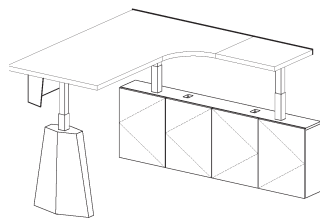

L-Shaped Wall Hung Credenza w/ Hex Base  
24-inch Deep Wall Hung Unit  
29.9-48.4h Height Adjustable

Right Handed

Right Handed

Description	Prod. No. Prefix	Top Material (specify by code)		
		HPL	Wood1	Solid Surface
Square Corner, 30d Desk		...HP	...W	...SS
Wall Hung L-Shape 72w 24d x 72w 30d	UKKA7272...	18176	17925	19840
Wall Hung L-Shape 78w 24d x 72w 30d	UKKA7872...	18607	18344	20324
Wall Hung L-Shape 84w 24d x 72w 30d	UKKA8472...	19045	18770	20813
Wall Hung L-Shape 90w 24d x 84w 30d	UKKA9084...	19810	19496	21763
Wall Hung L-Shape 96w 24d x 84w 30d	UKKA9684...	20249	19924	22254
Wall Hung L-Shape 102w 24d x 84w 30d	UKKA10284...	20687	20349	22743
Wall Hung L-Shape 108w 24d x 84w 30d	UKKA10884...	21125	20775	23234
Wall Hung L-Shape 120w 24d x 84w 30d	UKKA12084...	22607	22234	24821
Square Corner, 36d Desk				
• Wall Hung L-Shape 72w 24d x 72w 36d	UKKB7272...	18293	18018	20061
Wall Hung L-Shape 78w 24d x 72w 36d	UKKB7872...	18723	18437	20544
Wall Hung L-Shape 84w 24d x 72w 36d	UKKB8472...	19160	18864	21035
Wall Hung L-Shape 90w 24d x 84w 36d	UKKB9084...	19952	19609	22035
Wall Hung L-Shape 96w 24d x 84w 36d	UKKB9684...	20390	20036	22527
Wall Hung L-Shape 102w 24d x 84w 36d	UKKB10284...	20829	20461	23016
Wall Hung L-Shape 108w 24d x 84w 36d	UKKB10884...	21266	20888	23506
Wall Hung L-Shape 120w 24d x 84w 36d	UKKB12084...	22748	22346	25093
Radius Corner, 30d Desk				
Wall Hung L-Shape 72w 24d x 72w 30d	UKKC7272...	18407	18108	20281
Wall Hung L-Shape 78w 24d x 72w 30d	UKKC7872...	18837	18528	20764
Wall Hung L-Shape 84w 24d x 72w 30d	UKKC8472...	19275	18955	21253
Wall Hung L-Shape 90w 24d x 84w 30d	UKKC9084...	20096	19724	22310
Wall Hung L-Shape 96w 24d x 84w 30d	UKKC9684...	20534	20151	22801
Wall Hung L-Shape 102w 24d x 84w 30d	UKKC10284...	20972	20577	23290
Wall Hung L-Shape 108w 24d x 84w 30d	UKKC10884...	21410	21003	23781
Wall Hung L-Shape 120w 24d x 84w 30d	UKKC12084...	22285	21856	24761
Radius Corner, 36d Desk				
• Wall Hung L-Shape 72w 24d x 72w 36d	UKKD7272...	18520	18199	20498
Wall Hung L-Shape 78w 24d x 72w 36d	UKKD7872...	18949	18618	20981
Wall Hung L-Shape 84w 24d x 72w 36d	UKKD8472...	19387	19045	21471
Wall Hung L-Shape 90w 24d x 84w 36d	UKKD9084...	20239	19838	22583
Wall Hung L-Shape 96w 24d x 84w 36d	UKKD9684...	20677	20264	23074
Wall Hung L-Shape 102w 24d x 84w 36d	UKKD10284...	21114	20690	23564
Wall Hung L-Shape 108w 24d x 84w 36d	UKKD10884...	21551	21117	24054
Wall Hung L-Shape 120w 24d x 84w 36d	UKKD12084...	22427	21969	25034