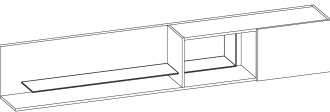

Hutches, Sliding Door/L-Open

Description	#Doors	Width	Product No.	List $	Product No.	List $
14.75d			16h		24h	
18 Slider:18 L-Open	1	36	UKLAE36L	6311	UKLAF36L	6757
18 L-Open:18 Slider	1	36	UKLAE36R	6311	UKLAF36R	6757
21 Slider:21 L-Open	1	42	UKLAE42L	6656	UKLAF42L	7117
21 L-Open:21 Slider	1	42	UKLAE42R	6656	UKLAF42R	7117
• 24 Slider:24 L-Open	1	48	UKLAE48L	6935	UKLAF48L	7405
24 L-Open:24 Slider	1	48	UKLAE48R	6935	UKLAF48R	7405
27 Slider:27 L-Open	1	54	UKLAE54L	7513	UKLAF54L	7998
27 L-Open:27 Slider	1	54	UKLAE54R	7513	UKLAF54R	7998
18 Slider:18 L-Open/ 24 Open	1	60	UKLAE60L	11104	UKLAF60L	11572
24 Open/18 L-Open:18 Slider	1	60	UKLAE60R	11104	UKLAF60R	11572
18 Slider:18 L-Open/ 30 Open	1	66	UKLAE66L	11759	UKLAF66L	12234
30 Open/18 L-Open:18 Slider	1	66	UKLAE66R	11759	UKLAF66R	12234
• 18 Slider:18 L-Open/ 36 Open	1	72	UKLAE72L	12415	UKLAF72L	12894
36 Open/18 L-Open:18 Slider	1	72	UKLAE72R	12415	UKLAF72R	12894
18 Slider:18 L-Open/ 42 Open	1	78	UKLAE78L	13071	UKLAF78L	13556
42 Open/18 L-Open:18 Slider	1	78	UKLAE78R	13071	UKLAF78R	13556
18 Slider:18 L-Open/ 48 Open	1	84	UKLAE84L	13727	UKLAF84L	14216
48 Open/18 L-Open:18 Slider	1	84	UKLAE84R	13727	UKLAF84R	14216
18 Slider:18 L-Open/ 54 Open	1	90	UKLAE90L	14382	UKLAF90L	14877
54 Open/18 L-Open:18 Slider	1	90	UKLAE90R	14382	UKLAF90R	14877
24 Slider:24 L-Open/ 48 Open	1	96	UKLAE96L	14598	UKLAF96L	15111
48 Open/24 L-Open:24 Slider	1	96	UKLAE96R	14598	UKLAF96R	15111
27 Slider:27 L-Open/ 48 Open	1	102	UKLAE102L	15300	UKLAF102L	15828
48 Open/27 L-Open:27 Slider	1	102	UKLAE102R	15300	UKLAF102R	15828
27 Slider:27 L-Open/ 54 Open	1	108	UKLAE108L	15956	UKLAF108L	16488
• 54 Open/27 L-Open:27 Slider	1	108	UKLAE108R	15956	UKLAF108R	16488
27 Slider:27 L-Open/ 60 Open	1	114	UKLAE114L	16611	UKLAF114L	17150
60 Open/27 L-Open:27 Slider	1	114	UKLAE114R	16611	UKLAF114R	17150
30 Slider:30 L-Open/ 60 Open	1	120	UKLAE120L	16781	UKLAF120L	18403
60 Open/30 L-Open:30 Slider	1	120	UKLAE120R	16781	UKLAF120R	18403

! Notes:

- All hutches come in one piece up to 120-inches, please notify CSR if needed in 2-piece construction.
- Metal shelves are 9.5 inches deep.
- Maximum metal shelf weight is 10 lbs per linear foot.
- Metal shelves are non-adjustable.
- 24h hutches have adjustable shelf behind doors.

+ Options:

- Specify metal shelf finish from standard powder coat colors.
  - (MRB) Resin Black
  - (MRBM) Resin Matte Black
  - (MRBZ) Resin Bronze
  - (MRDBZ) Resin Dark Bronze
  - (MRSB) Resin Satin Aluminum
  - (MRTG) Resin Thunder Gray
  - (MRW) Resin White
- For (MRBAS) Resin Brushed Aluminum w/ Steel Tint specify MRBAS; no price change.
- To extend metal shelf 6-inches to be flush with end of hutch specify EXT; no price change.