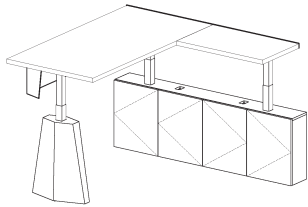

L-Shaped Wall Hung Credenza w/ Hex Base  
24-inch Deep Wall Hung Unit  
29.9-48.4h Height Adjustable

Right Handed

Right Handed

Description	Prod. No. Prefix	Top Material (specify by code)		
		HPL	Wood1	Solid Surface
Square Corner, 30d Desk		...HP	...W	...SS
Wall Hung L-Shape 72w 24d x 72w 30d	UKKA7272...	18176	17925	19840
Wall Hung L-Shape 78w 24d x 72w 30d	UKKA7872...	18607	18344	20324
Wall Hung L-Shape 84w 24d x 72w 30d	UKKA8472...	19045	18770	20813
Wall Hung L-Shape 90w 24d x 84w 30d	UKKA9084...	19810	19496	21763
Wall Hung L-Shape 96w 24d x 84w 30d	UKKA9684...	20249	19924	22254
Wall Hung L-Shape 102w 24d x 84w 30d	UKKA10284...	20687	20349	22743
Wall Hung L-Shape 108w 24d x 84w 30d	UKKA10884...	21125	20775	23234
Wall Hung L-Shape 120w 24d x 84w 30d	UKKA12084...	22607	22234	24821
Square Corner, 36d Desk				
• Wall Hung L-Shape 72w 24d x 72w 36d	UKKB7272...	18293	18018	20061
Wall Hung L-Shape 78w 24d x 72w 36d	UKKB7872...	18723	18437	20544
Wall Hung L-Shape 84w 24d x 72w 36d	UKKB8472...	19160	18864	21035
Wall Hung L-Shape 90w 24d x 84w 36d	UKKB9084...	19952	19609	22035
Wall Hung L-Shape 96w 24d x 84w 36d	UKKB9684...	20390	20036	22527
Wall Hung L-Shape 102w 24d x 84w 36d	UKKB10284...	20829	20461	23016
Wall Hung L-Shape 108w 24d x 84w 36d	UKKB10884...	21266	20888	23506
Wall Hung L-Shape 120w 24d x 84w 36d	UKKB12084...	22748	22346	25093
Radius Corner, 30d Desk				
Wall Hung L-Shape 72w 24d x 72w 30d	UKKC7272...	18407	18108	20281
Wall Hung L-Shape 78w 24d x 72w 30d	UKKC7872...	18837	18528	20764
Wall Hung L-Shape 84w 24d x 72w 30d	UKKC8472...	19275	18955	21253
Wall Hung L-Shape 90w 24d x 84w 30d	UKKC9084...	20096	19724	22310
Wall Hung L-Shape 96w 24d x 84w 30d	UKKC9684...	20534	20151	22801
Wall Hung L-Shape 102w 24d x 84w 30d	UKKC10284...	20972	20577	23290
Wall Hung L-Shape 108w 24d x 84w 30d	UKKC10884...	21410	21003	23781
Wall Hung L-Shape 120w 24d x 84w 30d	UKKC12084...	22285	21856	24761
Radius Corner, 36d Desk				
• Wall Hung L-Shape 72w 24d x 72w 36d	UKKD7272...	18520	18199	20498
Wall Hung L-Shape 78w 24d x 72w 36d	UKKD7872...	18949	18618	20981
Wall Hung L-Shape 84w 24d x 72w 36d	UKKD8472...	19387	19045	21471
Wall Hung L-Shape 90w 24d x 84w 36d	UKKD9084...	20239	19838	22583
Wall Hung L-Shape 96w 24d x 84w 36d	UKKD9684...	20677	20264	23074
Wall Hung L-Shape 102w 24d x 84w 36d	UKKD10284...	21114	20690	23564
Wall Hung L-Shape 108w 24d x 84w 36d	UKKD10884...	21551	21117	24054
Wall Hung L-Shape 120w 24d x 84w 36d	UKKD12084...	22427	21969	25034