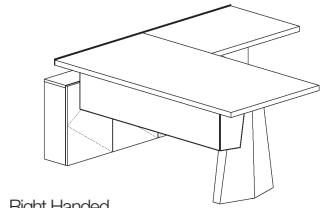

L-Shaped Wall Hung Credenza w/ Hex Base  
30-inch Deep Wall Hung Unit  
29.9-48.4h Height Adjustable

Right Handed

Right Handed

Description	Prod. No. Prefix	Top Material (specify by code)		
		HPL	Wood1	Solid Surface
		...HP	...W	...SS
<b>Square Corner, 30d Desk</b>				
Wall Hung L-Shape 72w 30d x 72w 30d	UKKE7272...	18253	17999	20052
Wall Hung L-Shape 78w 30d x 72w 30d	UKKE7872...	18696	18432	20566
Wall Hung L-Shape 84w 30d x 72w 30d	UKKE8472...	19144	18867	21084
Wall Hung L-Shape 90w 30d x 84w 30d	UKKE9084...	19920	19604	22066
Wall Hung L-Shape 96w 30d x 84w 30d	UKKE9684...	20371	20040	22589
Wall Hung L-Shape 102w 30d x 84w 30d	UKKE10284...	20818	20477	23108
Wall Hung L-Shape 108w 30d x 84w 30d	UKKE10884...	21268	20913	23630
Wall Hung L-Shape 120w 30d x 84w 30d	UKKE12084...	22771	22393	25274
<b>Square Corner, 36d Desk</b>				
• Wall Hung L-Shape 72w 30d x 72w 36d	UKKF7272...	18426	18079	20246
Wall Hung L-Shape 78w 30d x 72w 36d	UKKF7872...	18869	18512	20759
Wall Hung L-Shape 84w 30d x 72w 36d	UKKF8472...	19316	18946	21278
Wall Hung L-Shape 90w 30d x 84w 36d	UKKF9084...	20118	19707	22305
Wall Hung L-Shape 96w 30d x 84w 36d	UKKF9684...	20568	20144	22828
Wall Hung L-Shape 102w 30d x 84w 36d	UKKF10284...	21017	20580	23348
Wall Hung L-Shape 108w 30d x 84w 36d	UKKF10884...	21466	21017	23870
Wall Hung L-Shape 120w 30d x 84w 36d	UKKF12084...	22970	22496	25513
<b>Radius Corner, 30d Desk</b>				
Wall Hung L-Shape 72w 30d x 72w 30d	UKKG7272...	18540	18184	20493
Wall Hung L-Shape 78w 30d x 72w 30d	UKKG7872...	18983	18617	21006
Wall Hung L-Shape 84w 30d x 72w 30d	UKKG8472...	19430	19051	21524
Wall Hung L-Shape 90w 30d x 84w 30d	UKKG9084...	20263	19830	22613
Wall Hung L-Shape 96w 30d x 84w 30d	UKKG9684...	20712	20267	23136
Wall Hung L-Shape 102w 30d x 84w 30d	UKKG10284...	21161	20705	23655
Wall Hung L-Shape 108w 30d x 84w 30d	UKKG10884...	21609	21141	24176
Wall Hung L-Shape 120w 30d x 84w 30d	UKKG12084...	22507	22014	25215
<b>Radius Corner, 36d Desk</b>				
• Wall Hung L-Shape 72w 30d x 72w 36d	UKKH7272...	18653	18260	20683
Wall Hung L-Shape 78w 30d x 72w 36d	UKKH7872...	19095	18692	21195
Wall Hung L-Shape 84w 30d x 72w 36d	UKKH8472...	19543	19127	21715
Wall Hung L-Shape 90w 30d x 84w 36d	UKKH9084...	20405	19935	22852
Wall Hung L-Shape 96w 30d x 84w 36d	UKKH9684...	20855	20372	23376
Wall Hung L-Shape 102w 30d x 84w 36d	UKKH10284...	21302	20810	23896
Wall Hung L-Shape 108w 30d x 84w 36d	UKKH10884...	21751	21246	24417
Wall Hung L-Shape 120w 30d x 84w 36d	UKKH12084...	22649	22119	25454